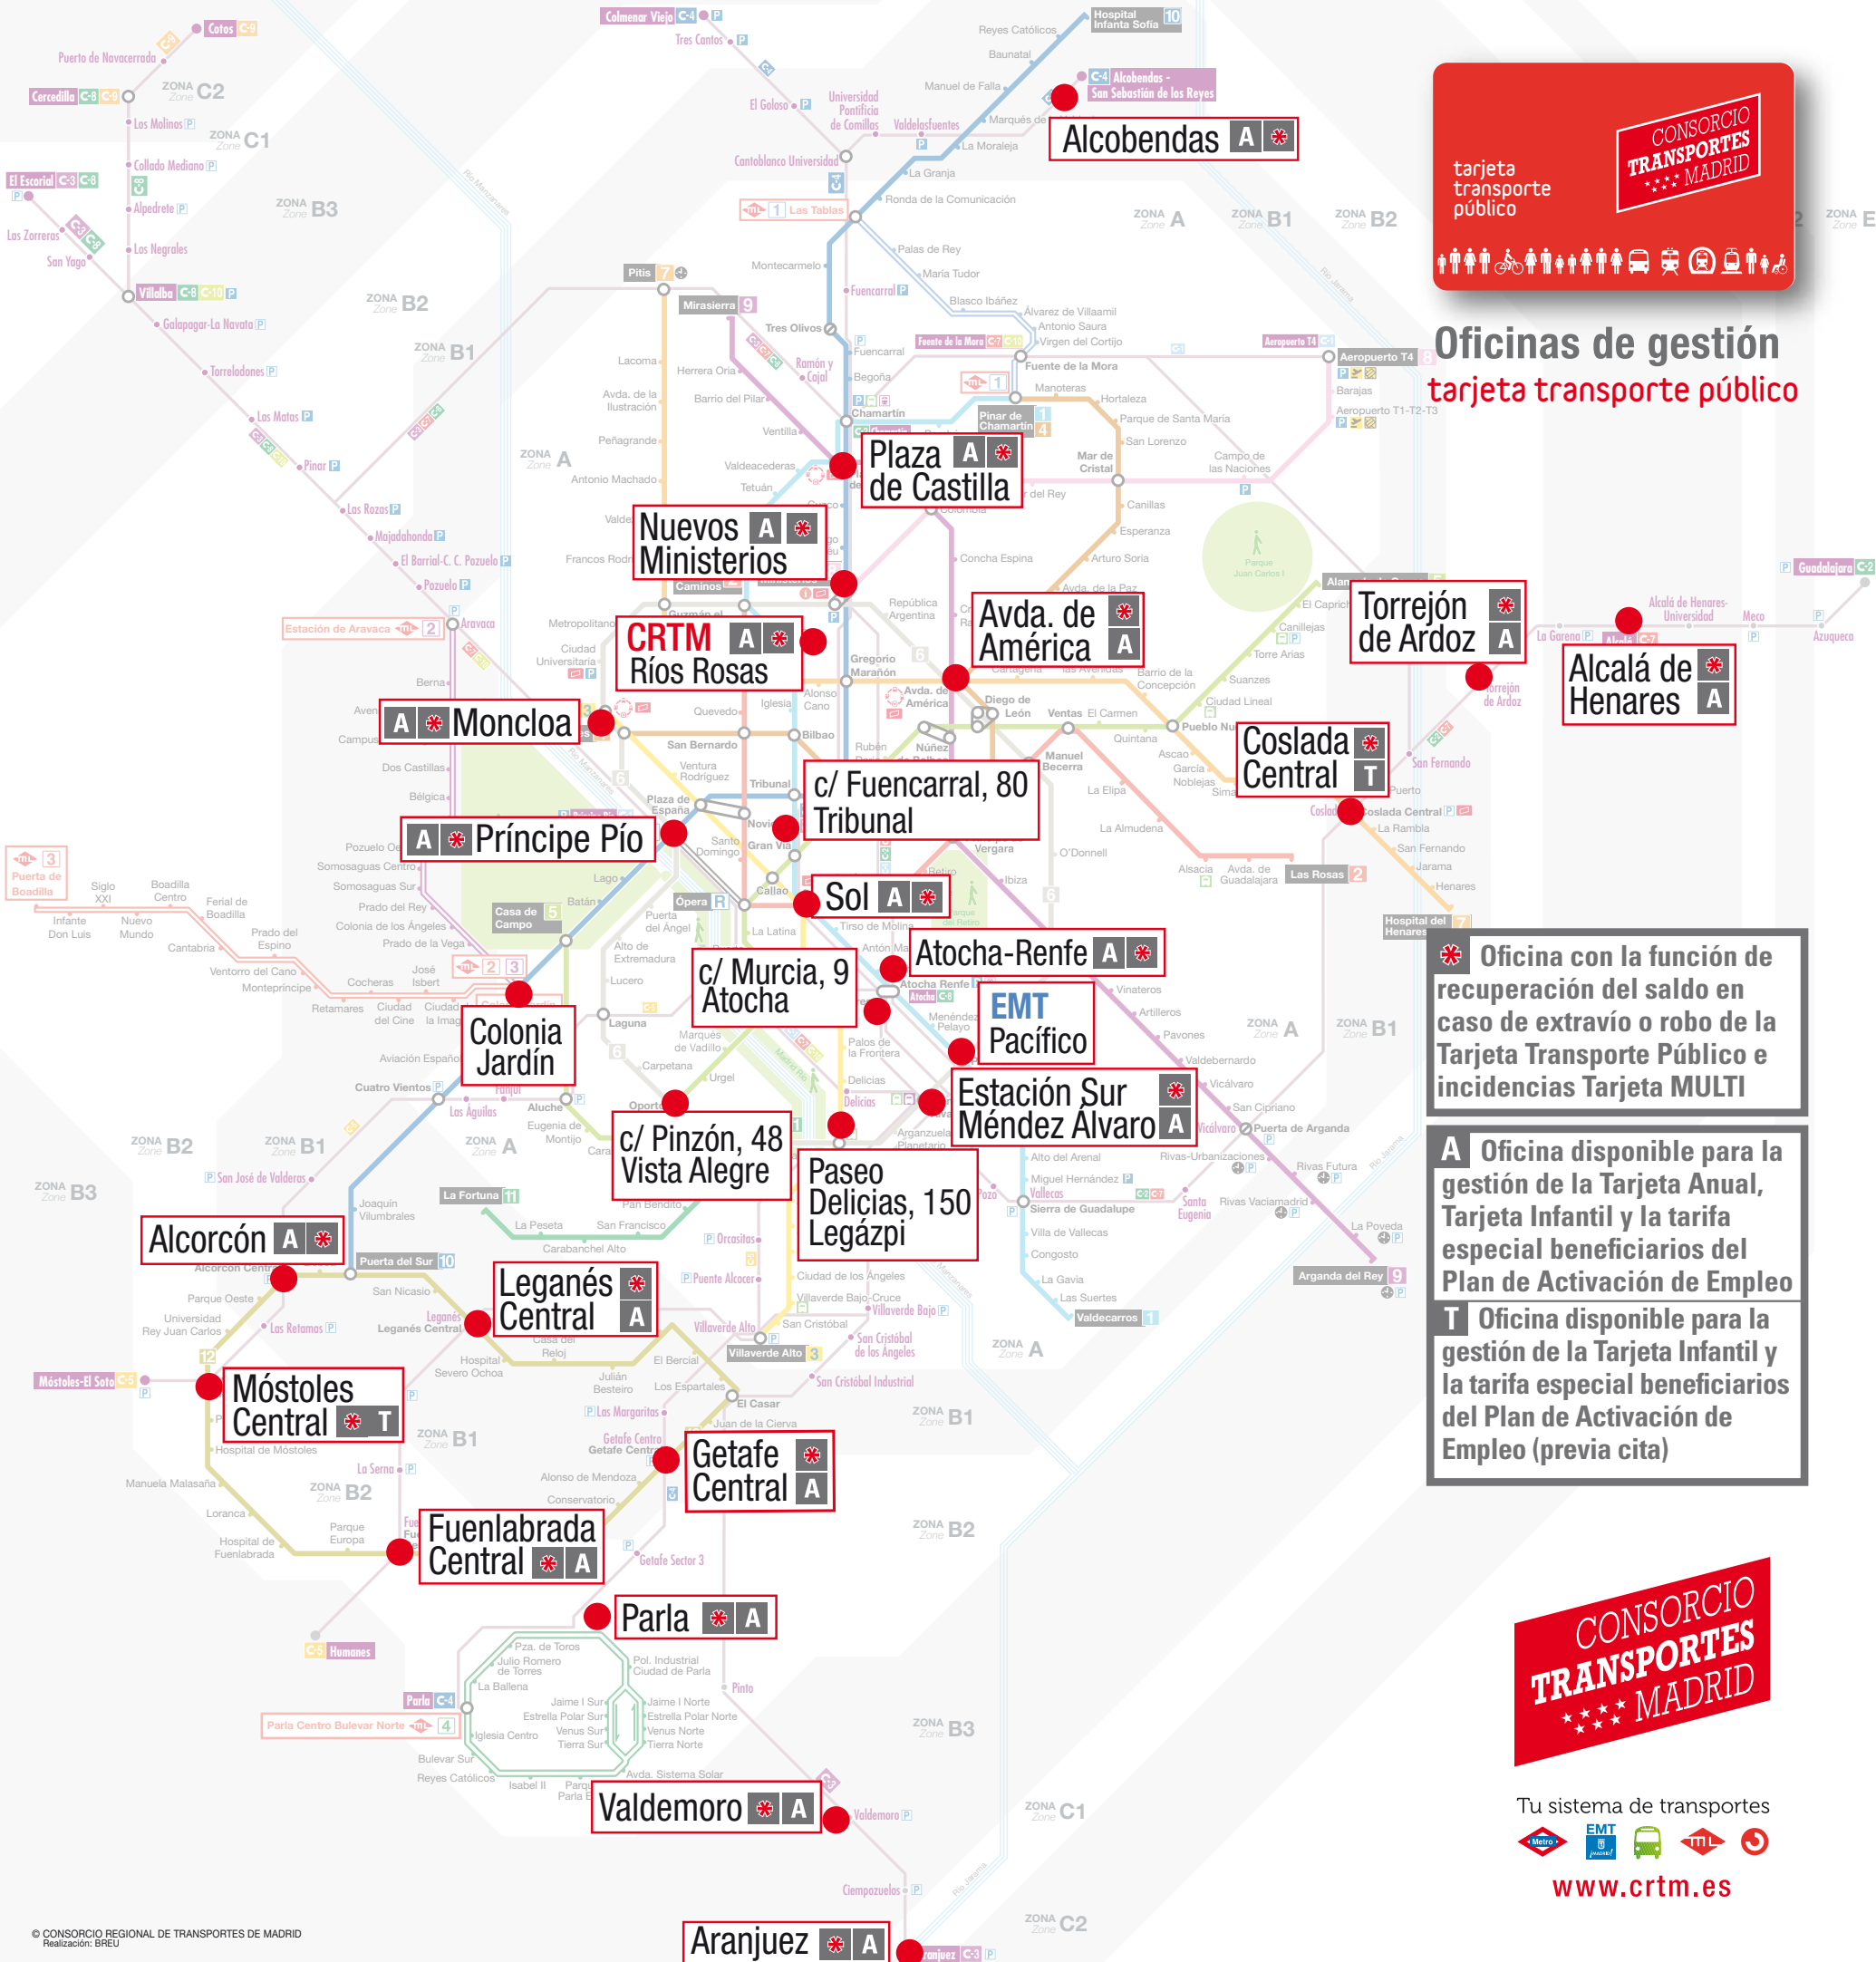

Oficinas de gestión tarjeta transporte público

A Oficina disponible para la gestión de la Tarjeta Anual, Tarjeta Infantil y la tarifa especial beneficiarios del Plan de Activación de Empleo

T Oficina disponible para la gestión de la Tarjeta Infantil y la tarifa especial beneficiarios del Plan de Activación de Empleo (previa cita)

* Oficina con la función de recuperación del saldo en caso de extravío o robo de la Tarjeta Transporte Público e incidencias Tarjeta MULTI

Tu sistema de transportes

www.crtm.es