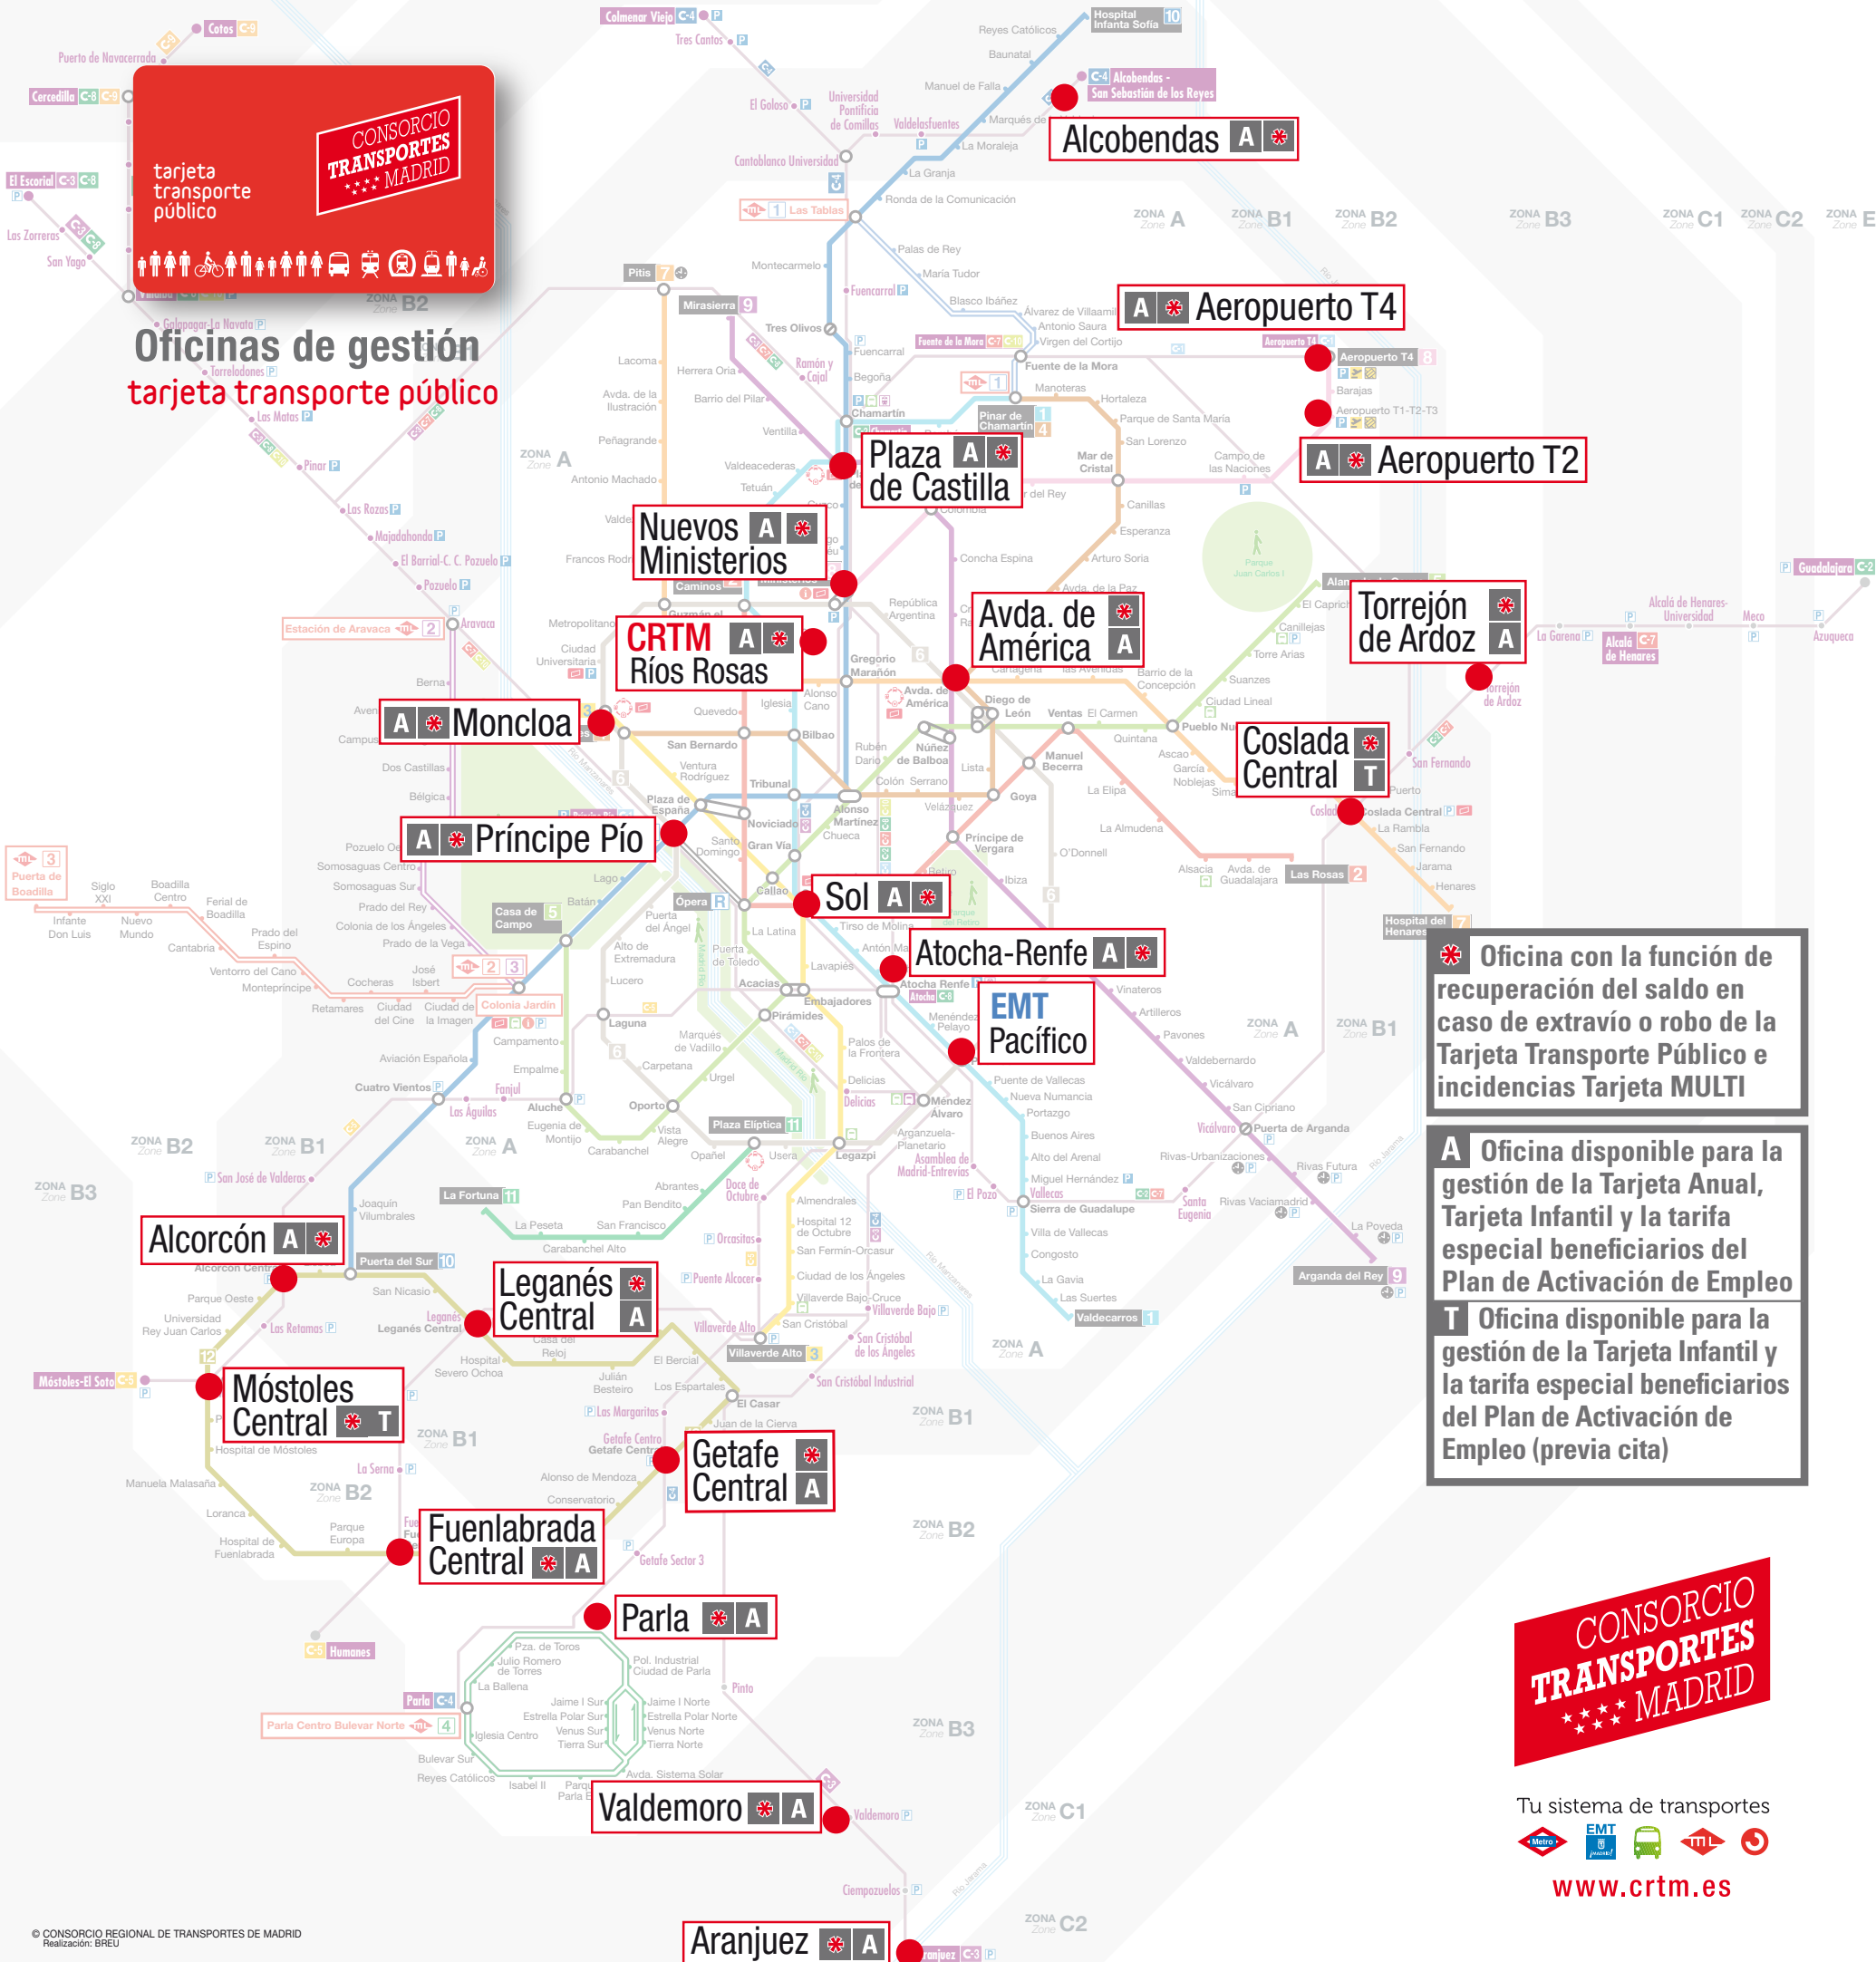

Oficinas de gestión tarjeta transporte público

Alcobendas A

Aeropuerto T4 A

Plaza de Castilla A

Aeropuerto T2 A

Nuevos Ministerios A

Avda. de América A

Torrejón de Ardoz A

CRTM Ríos Rosas A

Moncloa A

Coslada Central T

Príncipe Pío A

Sol A

Atocha-Renfe A

EMT Pacifico

Oficina con la función de recuperación del saldo en caso de extravío o robo de la Tarjeta Transporte Público e incidencias Tarjeta MULTI

Oficina disponible para la gestión de la Tarjeta Anual, Tarjeta Infantil y la tarifa especial beneficiarios del Plan de Activación de Empleo

Oficina disponible para la gestión de la Tarjeta Infantil y la tarifa especial beneficiarios del Plan de Activación de Empleo (previa cita)

Alcorcón A

Leganés Central A

Móstoles Central T

Getafe Central A

Fuenlabrada Central A

Parla A

Valdemoro A

Aranjuez A