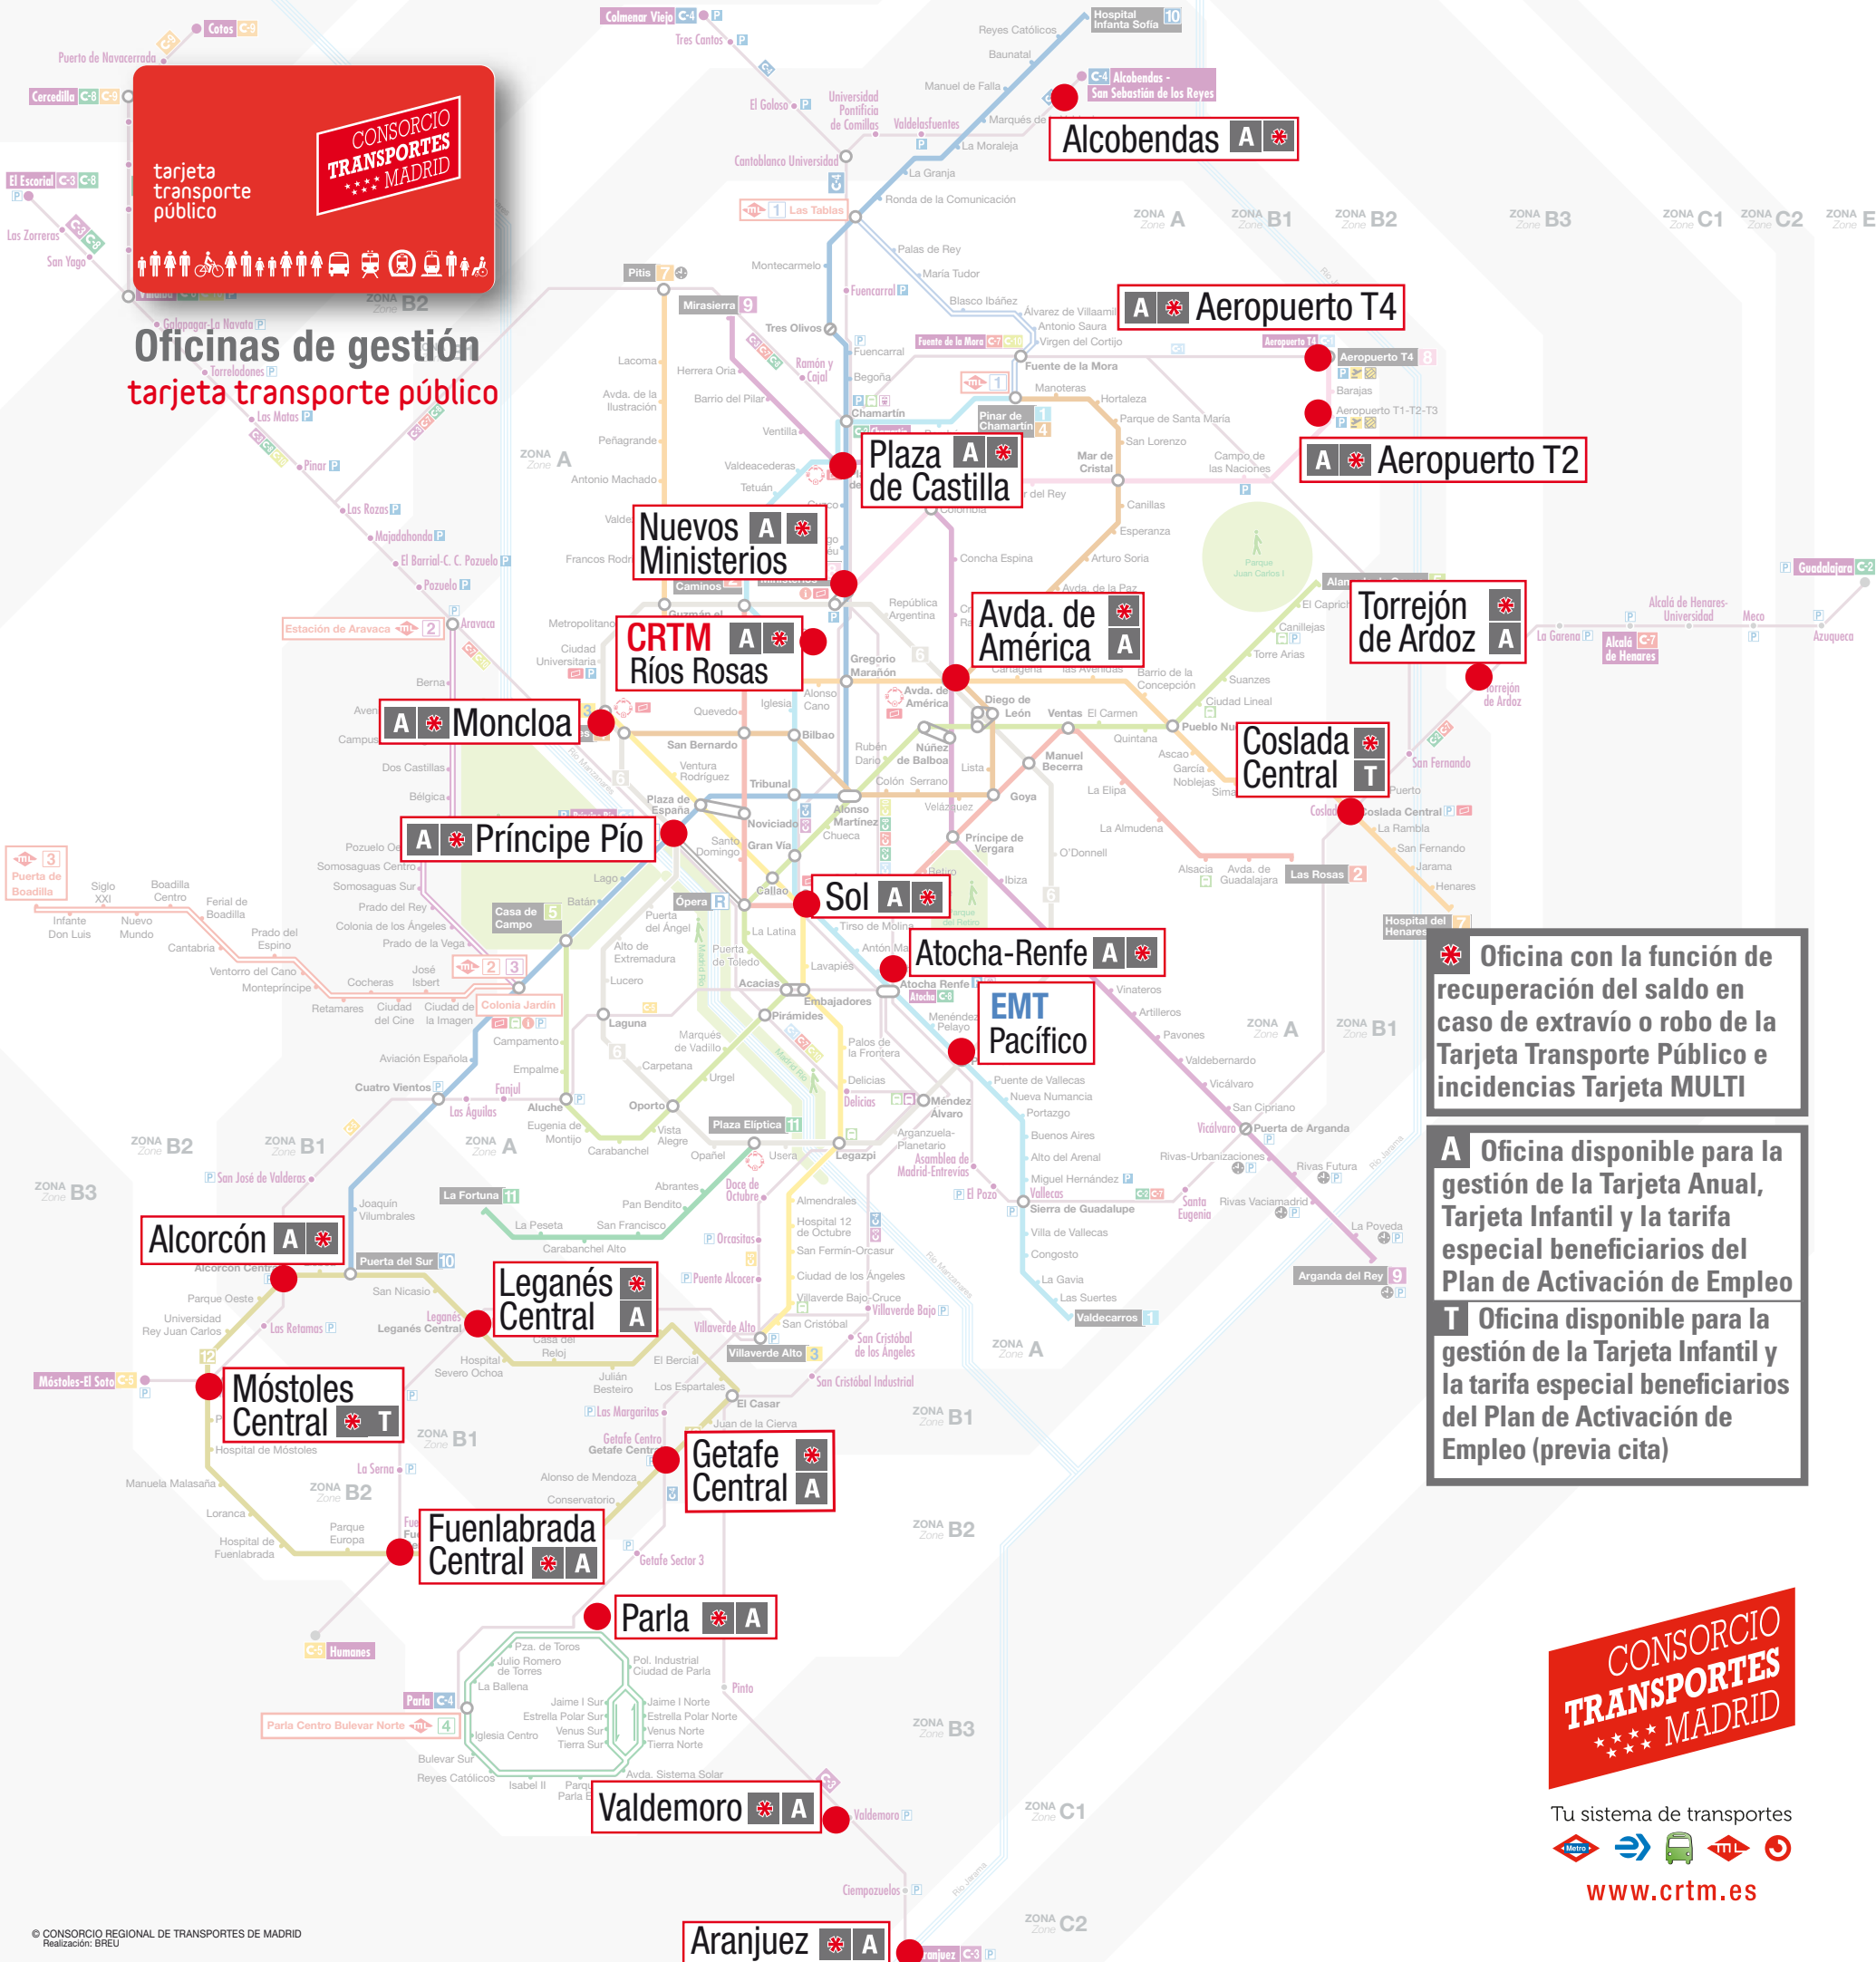

### OTROS MUNICIPIOS DE LA COMUNIDAD DE MADRID

**ALCOBENDAS** - Plaza del Pueblo, 1  
 **A** Lunes a viernes: 8 a 20 h

**ALCORCÓN** - Ayuntamiento. Plaza de España, 1  
 **A** Lunes a viernes: 9 a 14 h

**ARANJUEZ** - Estación de Autobuses: Avenida de las Infantas, 16  
 **A** Lunes a viernes: 9 a 14 h

#### TORREJÓN DE ARDOZ A - Estación de Cercanías

Lunes a viernes: 8 a 20 h; Sábados: 10 a 14 h

Oficinas de gestión tarjeta transporte público

Alcobendas A

Aeropuerto T4 A

Aeropuerto T2 A

Plaza de Castilla A

Nuevos Ministerios A

CRTM Ríos Rosas A

Avda. de América A

Alcorcón A

Leganés Central A

Móstoles Central T

Getafe Central A

Fuenlabrada Central A

Parla A

Valdemoro A

Aranjuez A