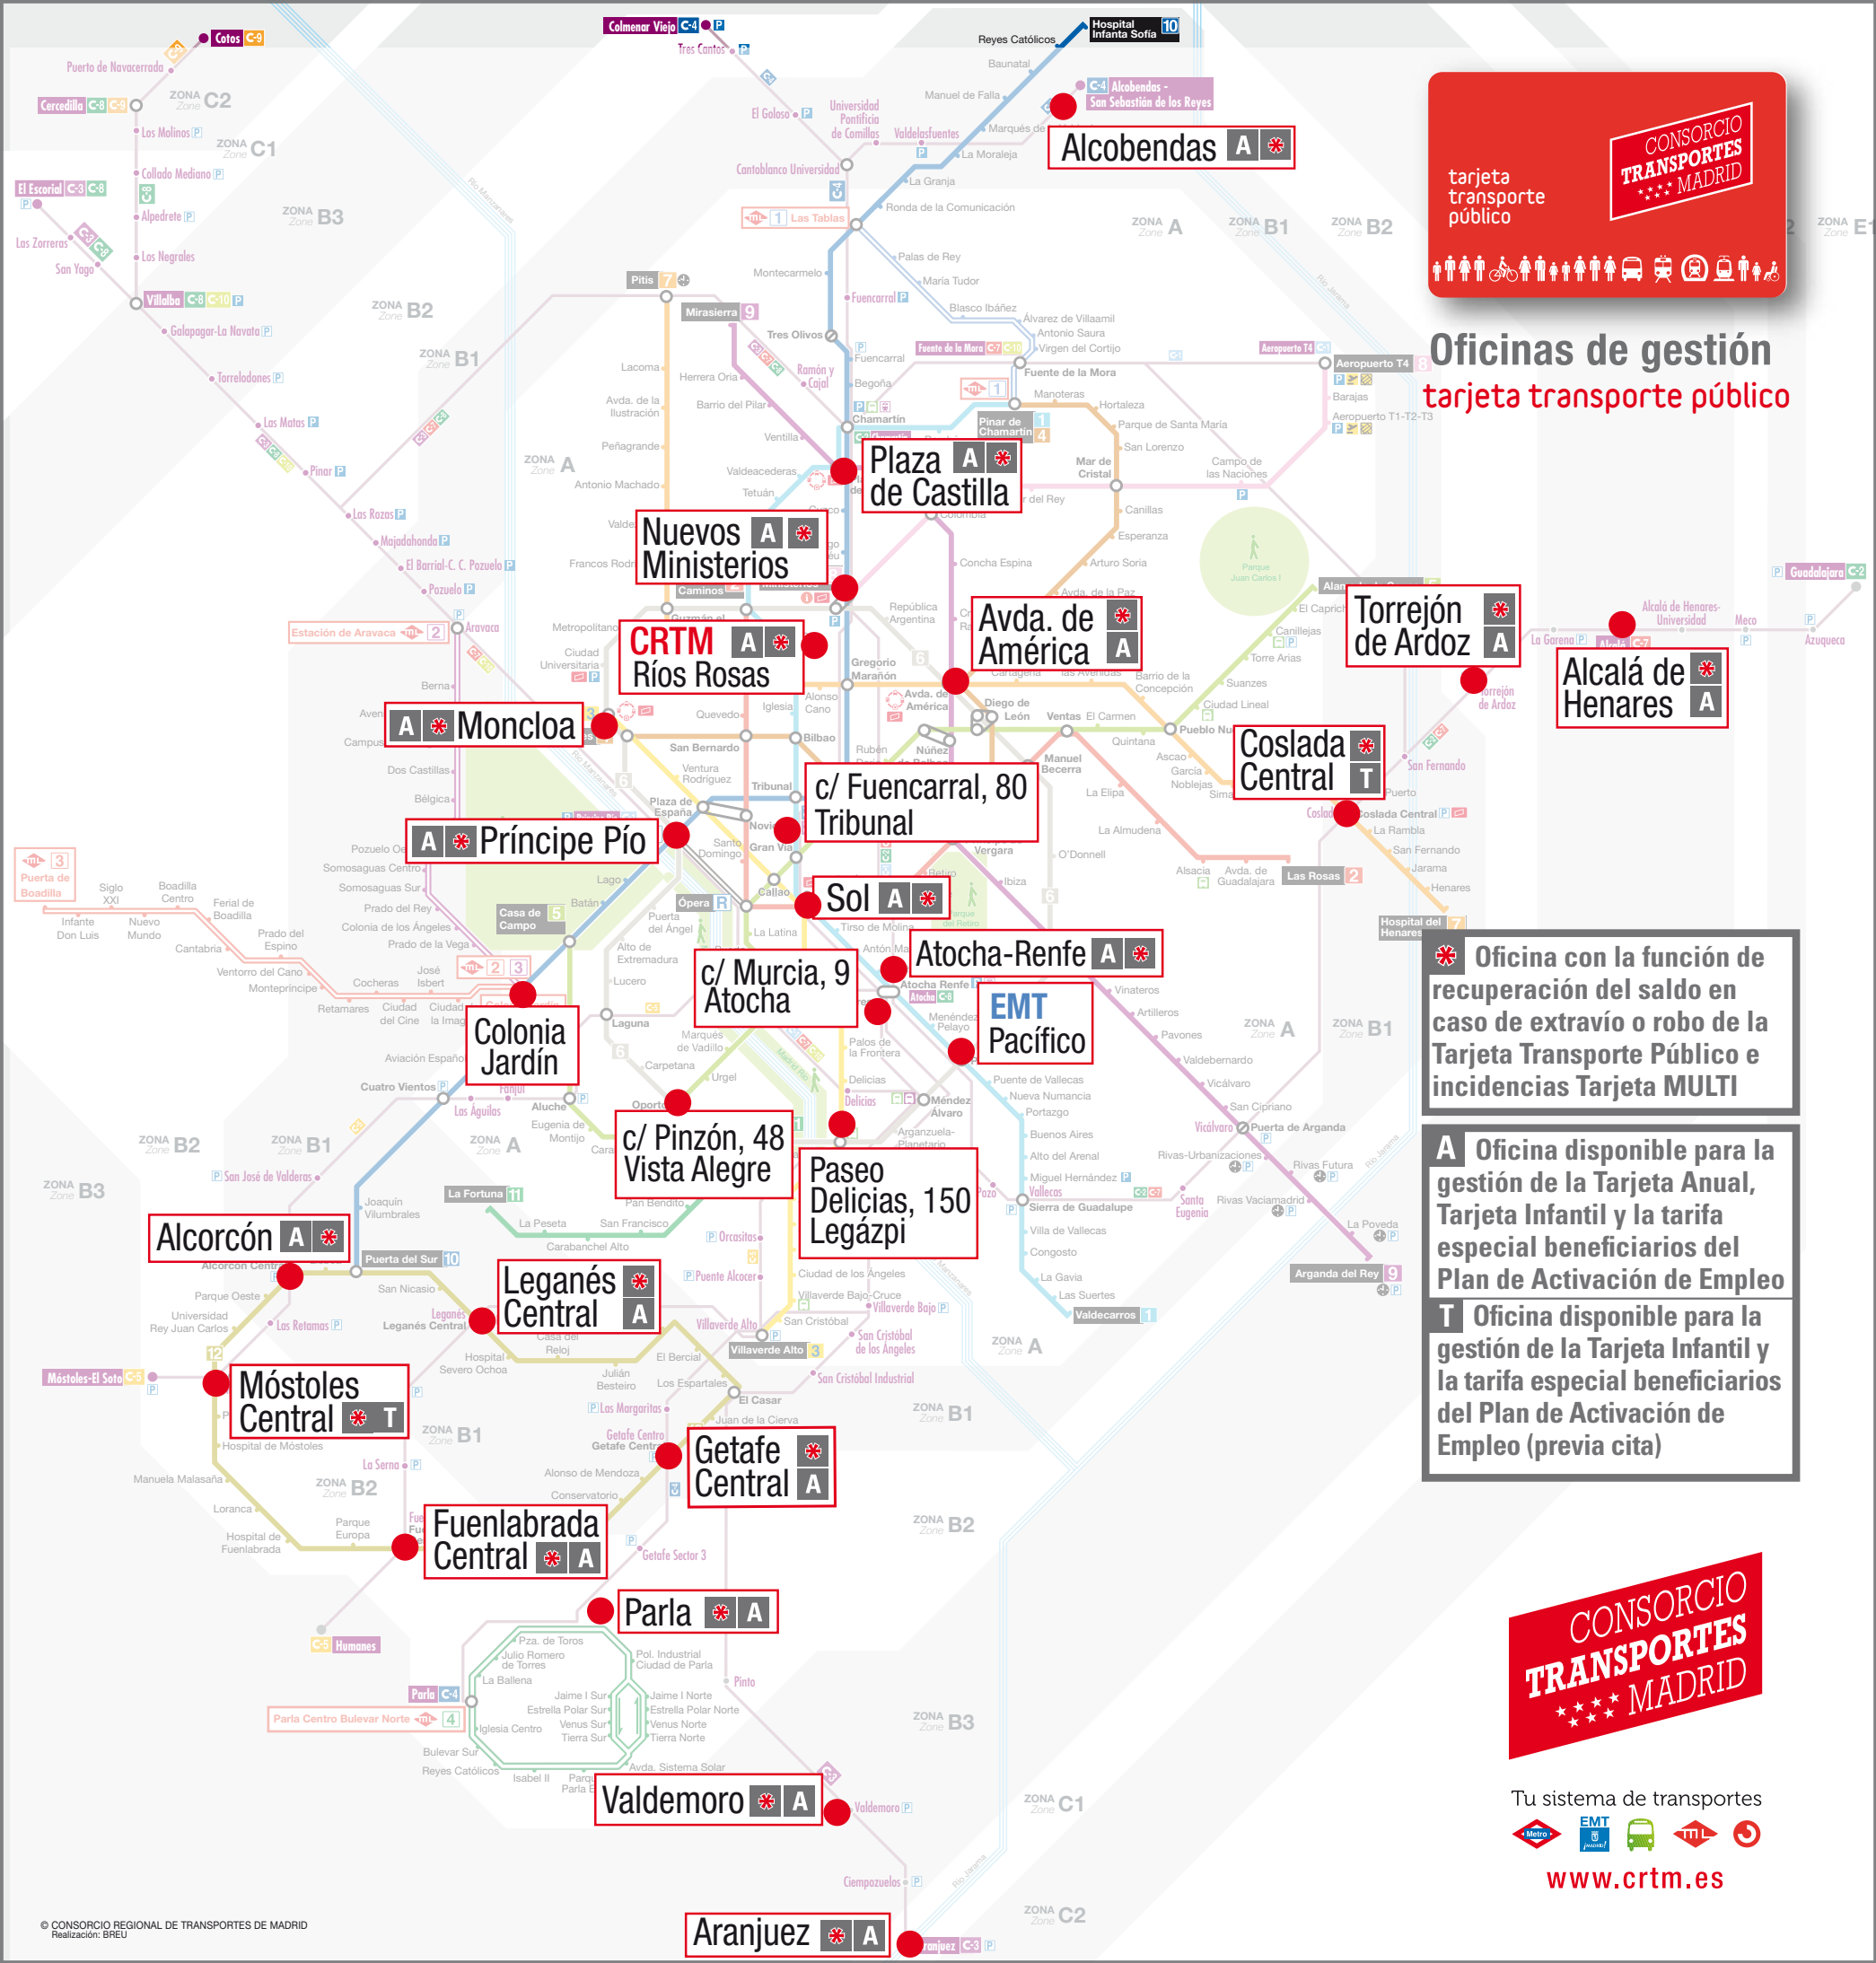

Oficinas de gestión tarjeta transporte público

- **Alcobendas A ***
- **Plaza de Castilla A ***
- **Nuevos Ministerios A ***
- **Avda. de América A ***
- **Torrejón de Ardoz A ***
- **Alcalá de Henares A ***
- **Moncloa A ***
- **Príncipe Pío A ***
- **Sol A ***
- **Atocha-Renfe A ***
- **Colonia Jardín A ***
- **c/ Murcia, 9 Atocha A ***
- **c/ Pinzón, 48 Vista Alegre A ***
- **Paseo Delicias, 150 Legáspi A ***
- **Alcorcón A ***
- **Leganés Central A ***
- **Getafe Central A ***
- **Fuenlabrada Central A ***
- **Parla A ***
- **Valdemoro A ***
- **Aranjuez A ***
- **CRTM Ríos Rosas A ***
- **c/ Fuencarral, 80 Tribunal A ***
- **Coslada Central T**

* Oficina con la función de recuperación del saldo en caso de extravío o robo de la Tarjeta Transporte Público e incidencias Tarjeta MULTI

A Oficina disponible para la gestión de la Tarjeta Anual, Tarjeta Infantil y la tarifa especial beneficiarios del Plan de Activación de Empleo

T Oficina disponible para la gestión de la Tarjeta Infantil y la tarifa especial beneficiarios del Plan de Activación de Empleo (previa cita)

Tu sistema de transportes

www.crtm.es